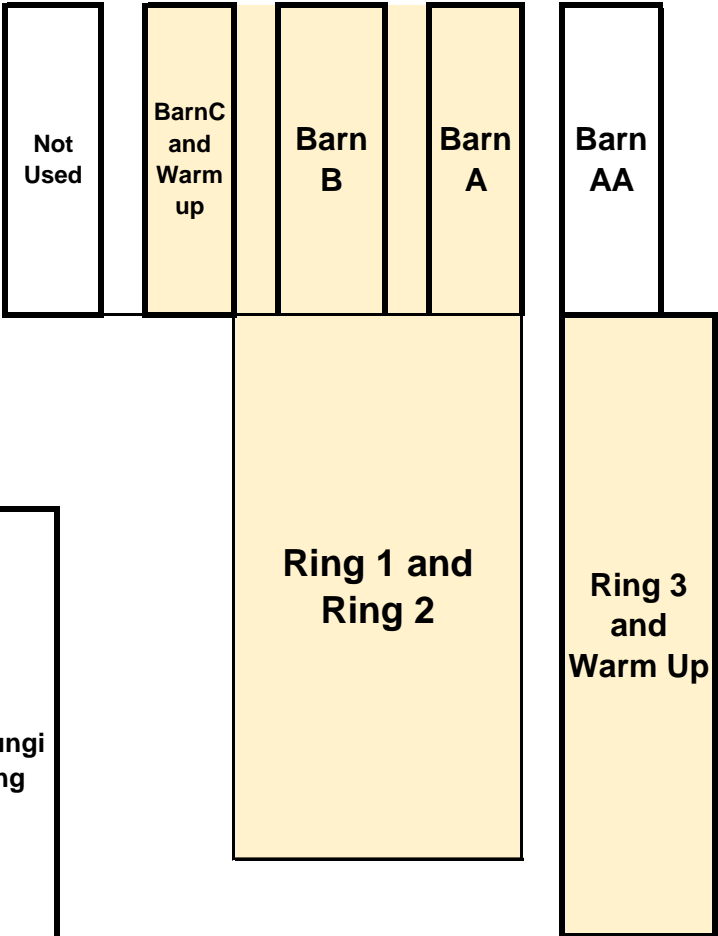

63	62	61	60	59	58	57	56	55	54	53	52	51	50	49	48	47	46	45	44	43	42	41	40	39	38	37	36	35	34
								Farrow		Metzger		Gunn			Denny		Earnesto		Pedersen		Handt		Earley		McChesney		Mattson		Dougherty

NOT TO SCALE

Not Used

50 watts
all others 30 watts

PREMIUM

15	Cato
16	
17	Henderson
18	

64
65
66
67
68
69
70
71
72
73
74
75
76
77
78
79

85	84	83	82
----	----	----	----

80
81